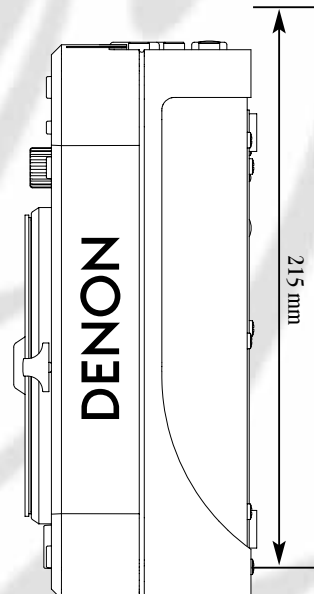

DENON

D&M Professional Deutschland

a Division of DENON Electronic GmbH • An der Landwehr 19 • D-41334 Nettetal
tel:+49/2157/1208-54 • fax:+49/2157/1208-14 • e-mail: denonproaudio@denon.de
www.denon.de/denondj

D&M Professional

7-35-1, SAGAMIONO, SAGAMIHARA-SHI,
KANAGAWA 228-8505, JAPAN