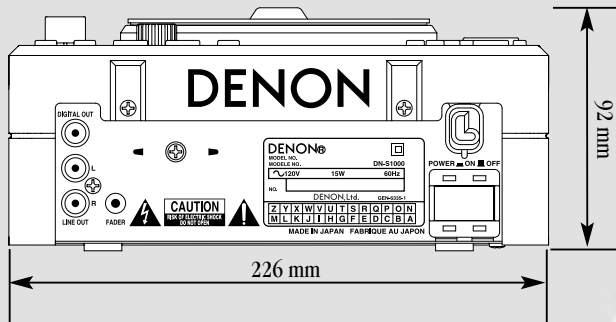

DENON

D&M Professional Deutschland

a Division of DENON Electronic GmbH • An der Landwehr 19 • D-41334 Nettetal
tel:+49/2157/1208-54 • fax:+49/2157/1208-14 • e-mail: denonproaudio@denon.de
www.denon.de/denondj

D&M Professional

7-35-1, SAGAMIONO, SAGAMIHARA-SHI,
KANAGAWA 228-8505, JAPAN